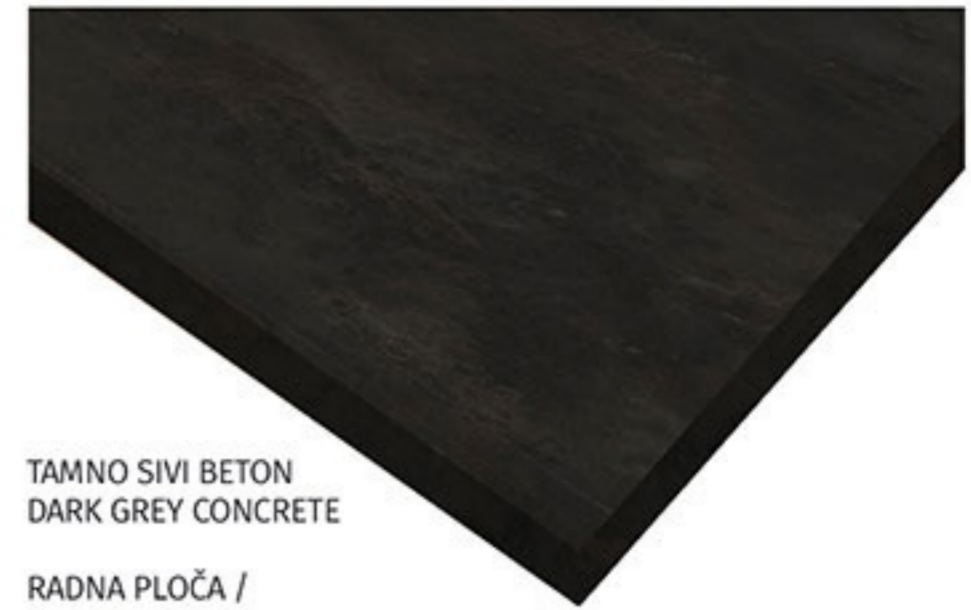

TAMNO SIVI BETON
DARK GREY CONCRETE

RADNA PLOČA /
WORKTOP 60 28 mm
60x60x3 cm
11012206
RADNA PLOČA /
WORKTOP 120 28 mm
120x60x3 cm
11012191

RADNA PLOČA /
WORKTOP 200 28 mm
200x60x3 cm
11012199