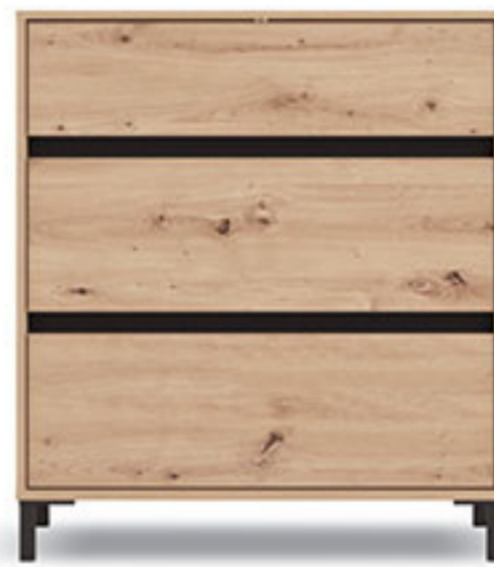

KAŠMIR/CRNA
MAT FOLIJA/
CASHMERE/
BLACK MATT FOIL
11014716

Marron 80 3f

Komoda • Cabinet
80x40x90 cm
* PTO mehanizam
push to open

ARTISAN HRAST/
CRNA MAT FOLIJA/
ARTISAN OAK/
BLACK MATT FOIL
11014259

KAŠMIR/CRNA
MAT FOLIJA/
CASHMERE/
BLACK MATT FOIL
11014258