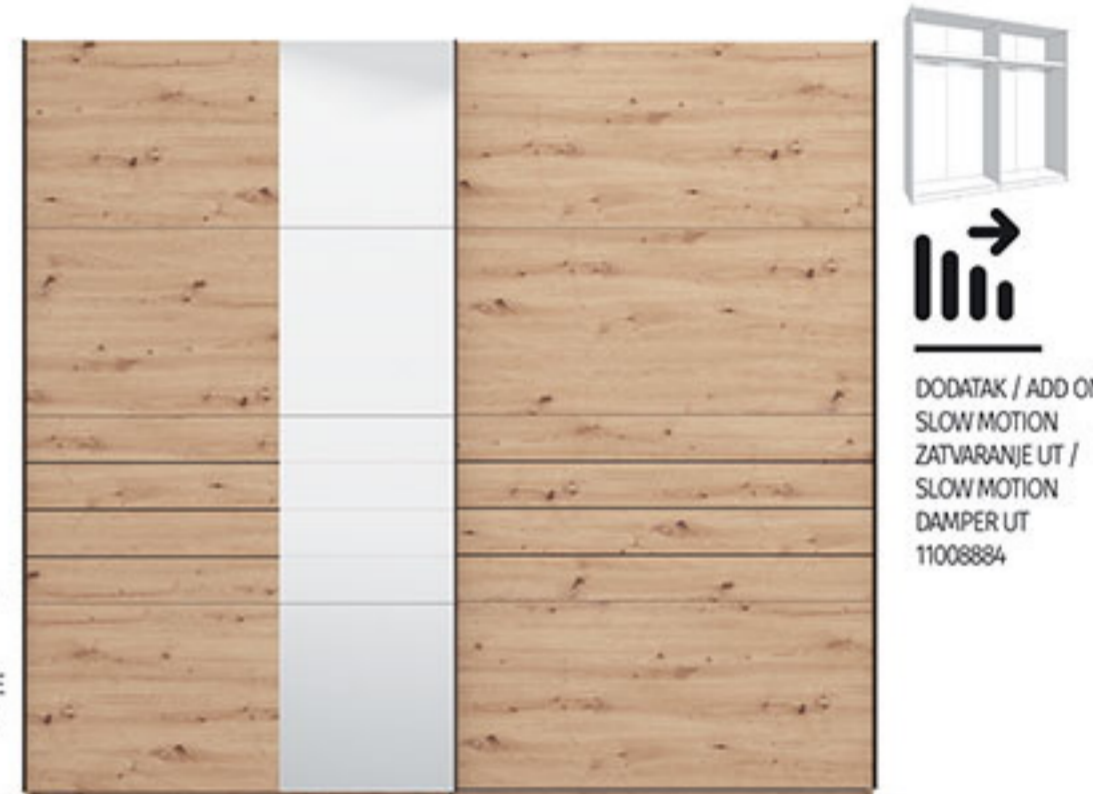

* mogućnost dodavanja dodatka police za garderober 245 ili dodatak vertikalna + police + 2 fioke ili dodatak police + vertikalna/optional add on shelves for wardrobe 245 or add on vertical + shelves + 2 drawers or add on shelves + vertical **mogućnost dodavanja usporivača (UT)/ optional slow motion damper (UT)

- ARTISAN HRAST
  ARTISAN OAK
  11014425
- KAŠMIR
  CASHMERE
  11014305
- OPAK BELA
  OPAQUE WHITE
  11014747
- DODATAK / ADD ON
  SET FIOKA 2F (FUP)/
  SET OF DRAWERS 2F (FUP)
  44,5x41,5x15,5 CM
  11013861
- DODATAK / ADD ON
  FUNKCIONALNA POLICA
  FUP 245 H217 /
  SHELF 245 H217
  48x41,5x159,5 CM
  11013809
- DODATAK / ADD ON
  SET POLICA PG3 - W245 /
  SHELVES PG3 - W245
  120x46,5x5 CM
  * DIMENZIJE JEDNE POLICE
  / ONE SHELF DIMENSION
  11012214

Veymont 270 og h 217
Garderober • Wardrobe
267x61x217,5 cm