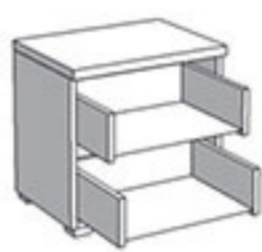

* set dva noćna ormarića /
set of two bedside stands

SIVI HRAST
GREY OAK
11012277

ARTISAN HRAST
ARTISAN OAK
11011952

OPAK BELA
OPAQUE WHITE
11011951

RUČICA/HANDLE
DUŽINA/LENGHT 18,2 CM
PLASTIKA/SIVA
PLASTIC/GREY

SIVI HRAST
GREY OAK
11008350

ARTISAN HRAST
ARTISAN OAK
11008166

RUČICA/HANDLE
DUŽINA/LENGHT 18,2 CM
PLASTIKA/CRNA
PLASTIC/BLACK

SIVI HRAST
GREY OAK
11008694

SONOMA HRAST
SONOMA OAK
11008695

OPAK BELA
OPAQUE WHITE
11008696

RUČICA/HANDLE
DUŽINA/LENGHT 18,2 CM
PLASTIKA/SIVA
PLASTIC/GREY

ARTISAN HRAST
ARTISAN OAK
11013845

OPAK BELA
OPAQUE WHITE
11013846

KAŠMIR
CASHMERE
11013847

RUČICA/HANDLE DUŽINA/
LENGHT 13,7 CM PLASTIČNA
SA ALUMINIJUMSKIM IVICAMA/
CRNA / PLASTIC WITH
ALUMINUM EDGES/BLACK

ARTISAN HRAST/
CRNA MAT FOLIJA/
ARTISAN OAK/
BLACK MATT FOIL
11014428

KAŠMIR/
CRNA MAT FOLIJA/
CASHMERE/
BLACK MATT FOIL
11014426

ARTISAN HRAST/
CRNA MAT FOLIJA/
ARTISAN OAK/
BLACK MATT FOIL
11014713

KAŠMIR/
CRNA MAT FOLIJA/
CASHMERE/
BLACK MATT FOIL
11014716

ARTISAN HRAST
ARTISAN OAK
11008314

SIVI HRAST
GREY OAK
11008315

OPAK BELA/
OPAQUE WHITE
11008316

OPAK BELA/BELA
LAK FOLIJA / OPAQUE
WHITE/WHITE
HIGH GLOSS FOIL
11008319

RUČICA/HANDLE
DUŽINA/LENGHT 7,2 CM
PLASTIKA/CRNA
PLASTIC/BLACK

GRAFIT SIVA
GRAPHITE GREY
11009016