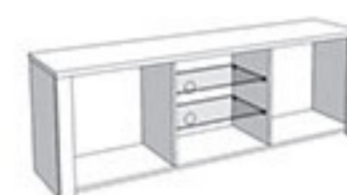

Lazio tv 200
TV polica • TV shelf
197x40x57,5 cm

* mogućnost dodavanja rasvete Ra2 /
light optional Ra2

ARTISAN HRAST/
CRNA/ARTISAN
OAK/BLACK
11011283