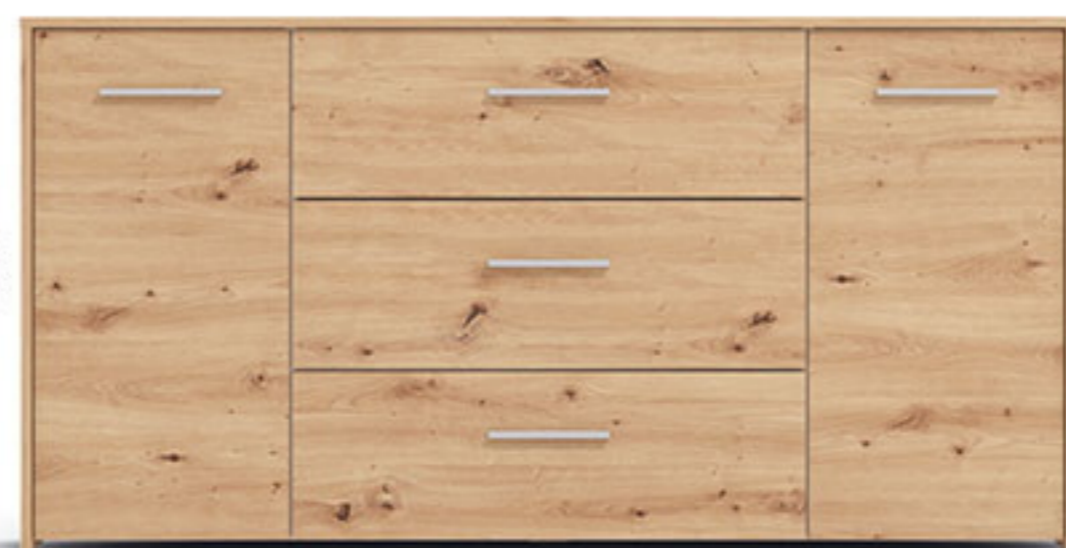

* set dva noćna ormarića /
set of two bedside stands

ARTISAN HRAST
ARTISAN OAK
11011952

SIVI HRAST
GREY OAK
11012277

OPAK BELA
OPAQUE WHITE
11011951

RUČICA/HANDLE
DUŽINA/LENGHT
18,2 CM
PLASTIKA/SIVA
PLASTIC/GREY