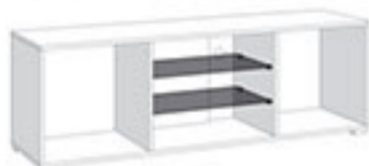

Trentino tv 150

TV polica • TV shelf
150x41,5x49,5 cm

* mogućnost dodavanja rasvete Ra11 / light optional Ra11
** sa soft-close zatvaranjem vrata / with soft close mechanism for doors

OPAK BELA/CRNA/BELA LAK FOLIJA / OPAQUE WHITE/BLACK/WHITE HIGH GLOSS FOIL 11008824

DODATAK / ADD ON SET LED RASVETE RA11 / LIGHTING SET RA11 11007464

Trentino zp

Zidna polica • Shelf
120x19,5x22 cm

CRNA/BELA LAK FOLIJA BLACK/WHITE HIGH GLOSS FOIL 11008860

RUČICA/HANDLE DUŽINA/LENGTH 34 CM PLASTIKA/CRNA VISOKI SJAJ PLASTIC/BLACK HIGH GLOSS

RUČICA/HANDLE DUŽINA/LENGTH 6 CM PLASTIKA/MAT CRNA PLASTIC/MATT BLACK

Trentino 3k1f

Komoda • Cabinet
173x41,5x96,5 cm

** sa soft-close zatvaranjem vrata / with soft close mechanism for doors

OPAK BELA/CRNA/BELA LAK FOLIJA / OPAQUE WHITE/BLACK/WHITE HIGH GLOSS FOIL 11008657

Trentino 1k vs

Vitrina • Showcase
58x35x190 cm

* mogućnost dodavanja rasvete Ra13 / light optional Ra13
** sa soft-close zatvaranjem vrata / with soft close mechanism for doors

OPAK BELA/CRNA/BELA LAK FOLIJA / OPAQUE WHITE/BLACK/WHITE HIGH GLOSS FOIL 11008848

DODATAK / ADD ON SET LED RASVETE RA13 / LIGHTING SET RA13 11007466

Trentino 2k vs1

Vitrina • Showcase
87,5x35x124 cm

* mogućnost dodavanja rasvete Ra12 / light optional Ra12
** sa soft-close zatvaranjem vrata / with soft close mechanism for doors

OPAK BELA/CRNA/BELA LAK FOLIJA / OPAQUE WHITE/BLACK/WHITE HIGH GLOSS FOIL 11008859

DODATAK / ADD ON SET LED RASVETE RA12 / LIGHTING SET RA12 11007465