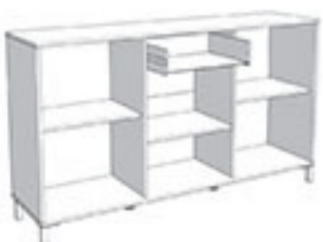

ARTISAN HRAST/CRNA/
ARTISAN HRAST FOLIJA/
ARTISAN OAK/BLACK/
ARTISAN OAK FOIL
11014526

RUČICA/HANDLE
DUŽINA/LENGTH 8,4 CM
PLASTIKA CRNA LAKIRANA/
PLASTIC BLACK HIGH GLOSS

Laval zp
Zidna polica • Shelf
137,5x19,5x24 cm

ARTISAN HRAST/
ARTISAN OAK
11014033

ARTISAN HRAST/CRNA/
ARTISAN HRAST FOLIJA/
ARTISAN OAK/BLACK/
ARTISAN OAK FOIL
11014525

Laval 157 3k1f3v
Komoda • Cabinet
157x40x90 cm

ARTISAN HRAST/CRNA/
ARTISAN HRAST FOLIJA/
ARTISAN OAK/BLACK/
ARTISAN OAK FOIL
11014529