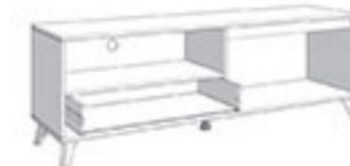

Stirling tv 157 3k1f2v
TV polica • TV shelf
157x40x52,5 cm

ARTISAN HRAST/CRNA/CRNA MAT FOLIJA
ARTISAN OAK/BLACK/BLACK MATT FOIL
11014510

ARTISAN HRAST/KAŠMIR/
ARTISAN HRAST FOLIJA /
ARTISAN OAK/CASHMERE/
ARTISAN OAK FOIL
11014489