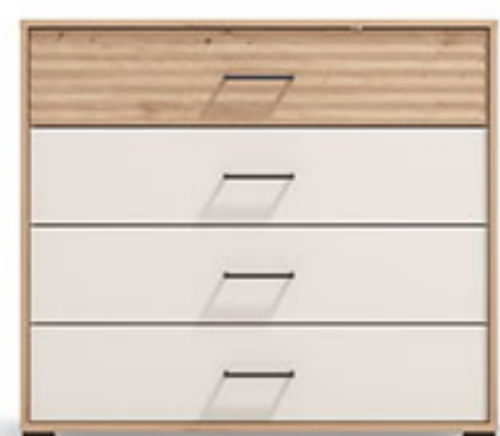

Modena 160

Bračni krevet • Double bed
174x208,5x115,5 cm

* bez poda i dušeka / za dimenziju
dušeka 160x200 cm / without base
and mattress / for mattress size 160x200 cm

ARTISAN HRAST/KAŠMIR/ARTISAN
HRAST FOLIJA/RNG-06/
ARTISAN OAK/CASHMERE/ARTISAN
OAK MATT FOIL/RNG-06
11013098