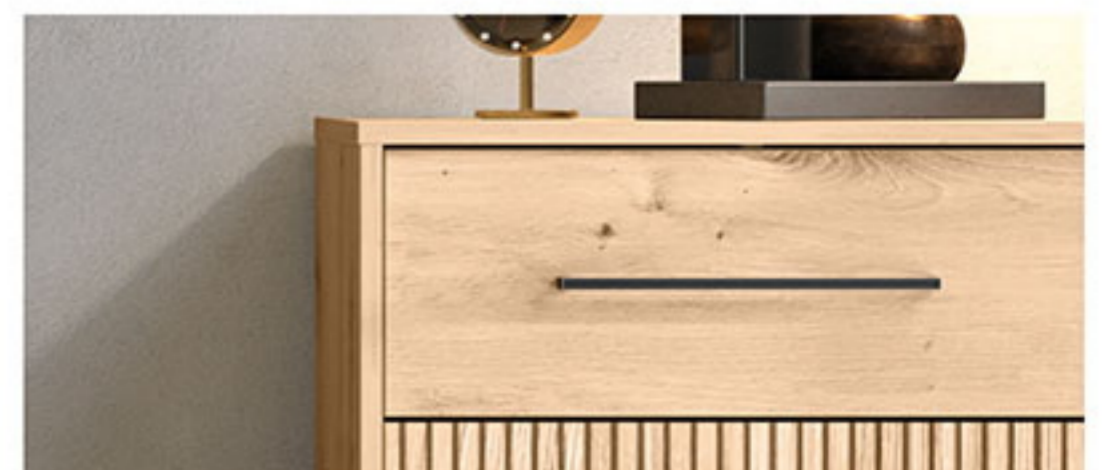

ARTISAN HRAST/ARTISAN
HRAST SA PRUGAMA /
ARTISAN OAK/ARTISAN
OAK WITH STRIPES
11013433

RUČICA/HANDLE
DUŽINA/LENGTH 26,5 CM
PLASTIČNA SA ALUMINIJUMSKIM
IVICAMA/CRNA • PLASTIC WITH
ALUMINUM EDGES/BLACK

Belfort og
Ogledalo • Mirror
51x2x83 cm