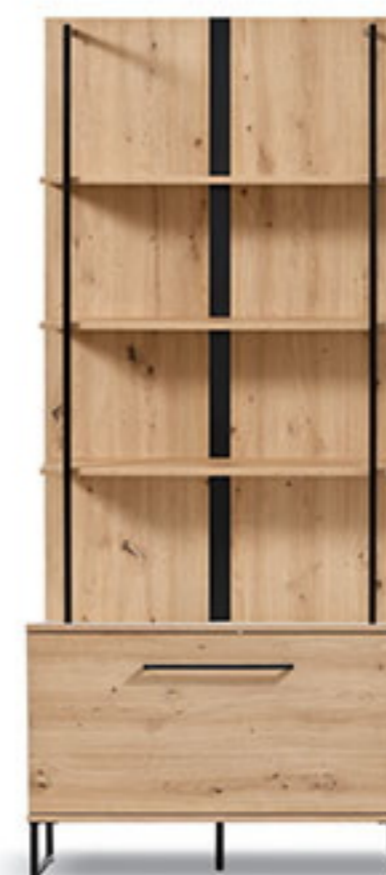

Sardinia 2k vs1
Vitrina • Showcase
84,5x35x153,5 cm
* mogućnost dodavanja rasvete Ra / light optional Ra

DODATAK / ADD ON SET LED RASVETE RA / LIGHTING SET RA 11003463

ARTISAN HRAST/CRNA
ARTISAN OAK/BLACK
11008232

Sardinia pop
Vitrina • Showcase
85x42x191,5 cm
* mogućnost dodavanja rasvete Ra26 / light optional Ra26

ARTISAN HRAST/CRNA
ARTISAN OAK/BLACK
11008234

DODATAK / ADD ON SET LED RASVETE RA26 / LIGHTING SET RA26 11008255