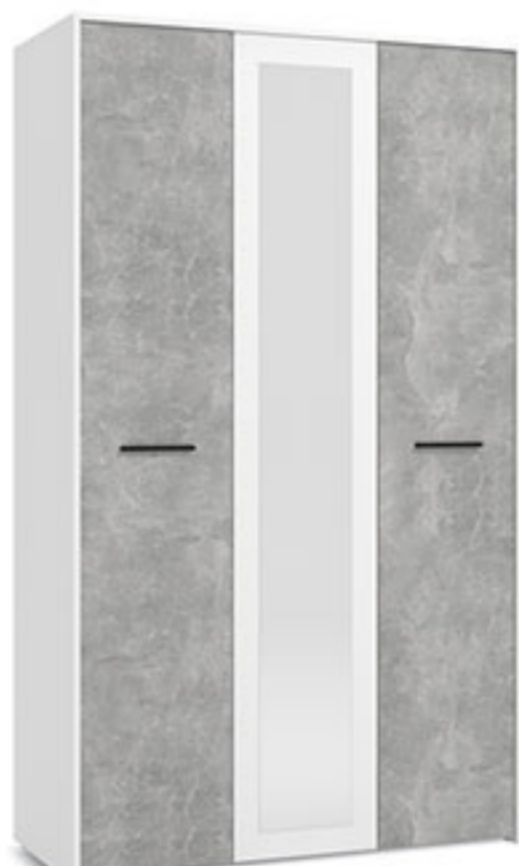

Varadero 160
Francuski ležaj • Double bed
175x206x92 cm

OPAK BELA/BETON/
OPAK BELA / OPAQUE WHITE/
CONCRETE/OPAQUE WHITE
11011616