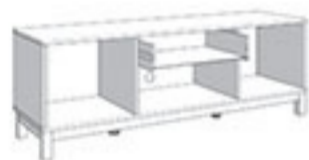

Sarthe tv 150 3k1f2v
TV polica • TV shelf
147,5x42x50,5 cm

RUČICA/HANDLE
DUŽINA/LENGHT 4,2 CM
ALUMINIJUM/CRNA
ALUMINUM/BLACK

RUČICA/HANDLE
DUŽINA/LENGHT
20 CM, MDF CRNA, MDF BLACK

RUČICA/HANDLE
DUŽINA/LENGHT
25,6 CM, MDF CRNA, MDF BLACK