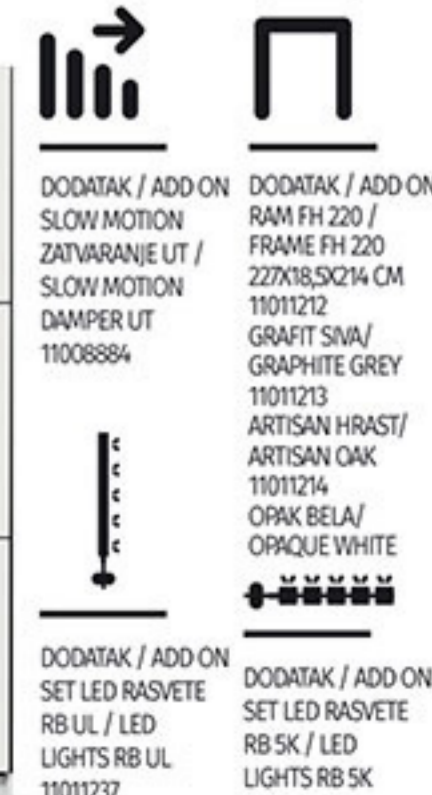

* mogućnost dodavanja usporivača (UT) i rama Fh za garderobler 220/optional slow motion damper (UT) and Frame Fh 220 ** mogućnost dodavanja rasvete (set LED rasvete Rb UL i/ili set LED rasvete Rb 5k) / light optional (LED lights Rb UL and/or LED lights Rb 5k)