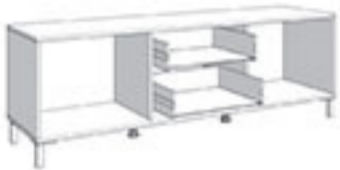

ARTISAN HRAST/CRNA/
ARTISAN HRAST FOLIJA/
ARTISAN OAK/BLACK/
ARTISAN OAK FOIL
11014527

ARTISAN HRAST/CRNA/
ARTISAN HRAST FOLIJA/
ARTISAN OAK/BLACK/
ARTISAN OAK FOIL
11014526

RUČICA/HANDLE
DUŽINA/LENGTH 8,4 CM
PLASTIKA CRNA LAKIRANA/
PLASTIC BLACK HIGH GLOSS

Laval zp
Zidna polica • Shelf
137,5x19,5x24 cm

ARTISAN HRAST/
ARTISAN OAK
11014033

ARTISAN HRAST/CRNA/
ARTISAN HRAST FOLIJA/
ARTISAN OAK/BLACK/
ARTISAN OAK FOIL
11014525

ARTISAN HRAST/CRNA/
ARTISAN HRAST FOLIJA/
ARTISAN OAK/BLACK/
ARTISAN OAK FOIL
11014529

Laval 1k vs1 193
Vitrina • Showcase
54,5x40x192,5 cm

* mogućnost dodavanja rasvete
(set spot svetla 1 svetiljke i/ili set
spot svetla 2 svetiljke) /
light optional (set spot lights 1 light
and/or set spot lights 2 lights)

ARTISAN HRAST/CRNA/
ARTISAN HRAST FOLIJA/
ARTISAN OAK/BLACK/
ARTISAN OAK FOIL
11014534

DODATAK / ADD ON
SET SPOT SVETLA 1
SVETILJKA/SET SPOT
LIGHTS 1 LIGHT
11005226

DODATAK / ADD ON
SET SPOT SVETLA
2 SVETILJKE / SET SPOT
LIGHTS 2 LIGHTS
11005227

* mogućnost dodavanja rasvete
(set spot svetla 1 svetiljke i/ili set
spot svetla 2 svetiljke) /
light optional (set spot lights 1 light
and/or set spot lights 2 lights)

ARTISAN HRAST/CRNA/
ARTISAN HRAST FOLIJA/
ARTISAN OAK/BLACK/
ARTISAN OAK FOIL
11014536

DODATAK / ADD ON
SET SPOT SVETLA 1
SVETILJKA/SET SPOT
LIGHTS 1 LIGHT
11005226

DODATAK / ADD ON
SET SPOT SVETLA
2 SVETILJKE / SET SPOT
LIGHTS 2 LIGHTS
11005227