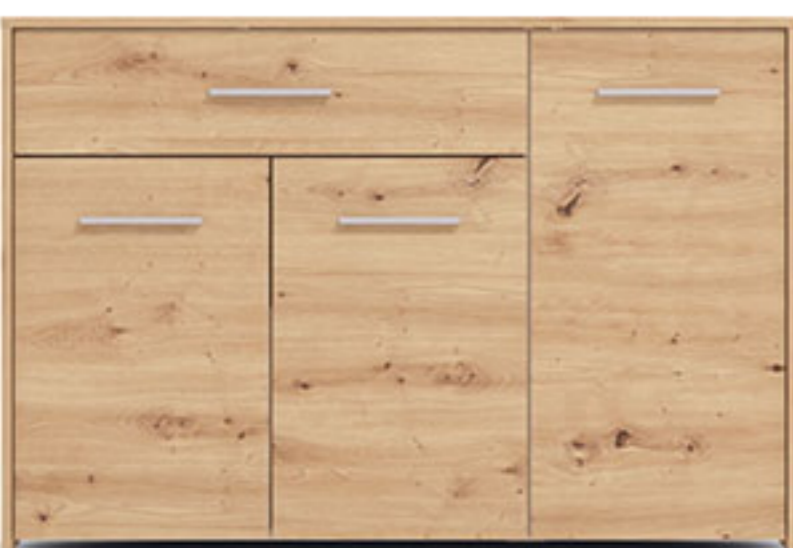

* set dva noćna ormarića /
set of two bedside stands

ARTISAN HRAST
ARTISAN OAK
11011952

SIVI HRAST
GREY OAK
11012277

OPAK BELA
OPAQUE WHITE
11011951

RUČICA/HANDLE
DUŽINA/LENGHT
18,2 CM
PLASTIKA/SIVA
PLASTIC/GREY