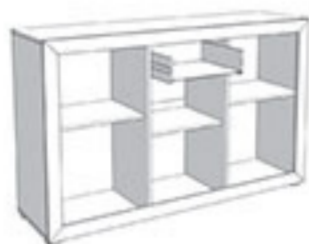

Warwick 147 3k1f3v
Komoda • Cabinet
147,5x41,5x91,5 cm

KAŠMIR/KAŠMIR FOLIJA/
CASHMERE/CASHMERE FOIL
11014551