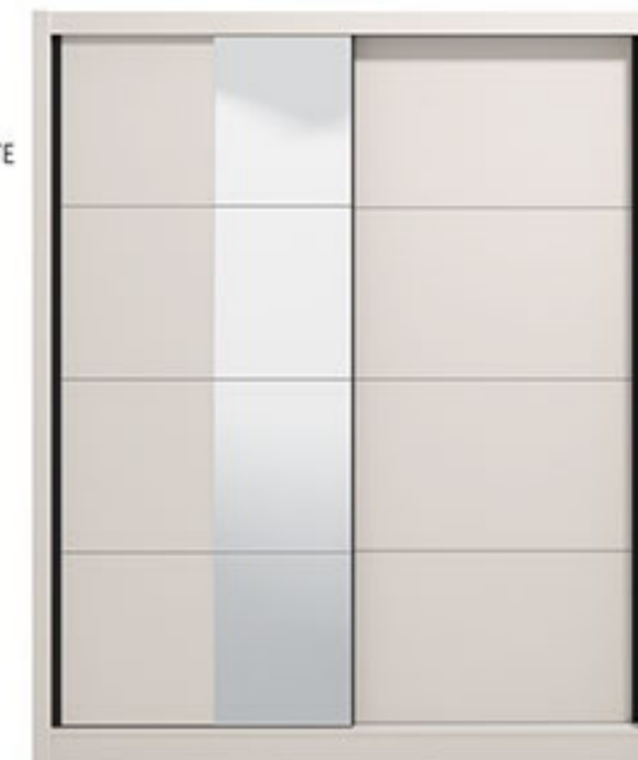

- OPAK BELA
  OPAQUE WHITE
  11014153
- KAŠMIR
  CASHMERE
  11014302

Albi 180 og
Garderober
Wardrobe
180x60x215,5 cm