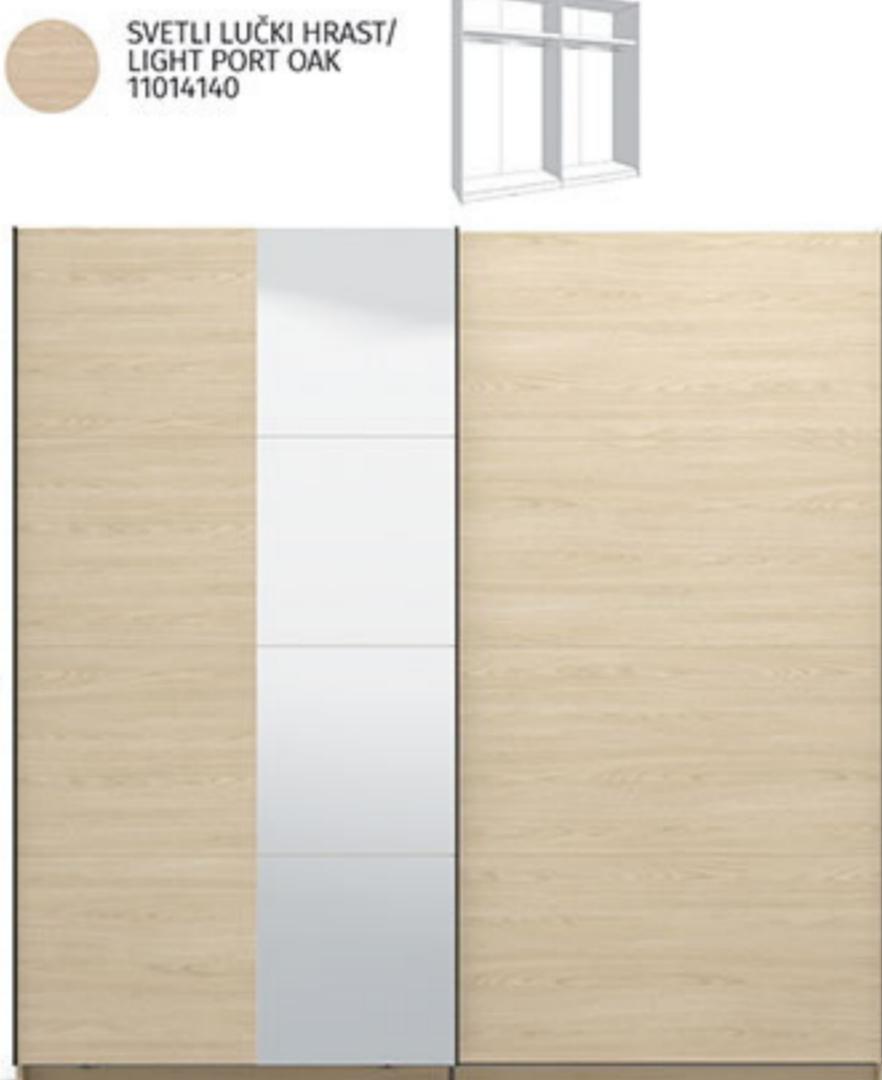

Arbela 220 og h217
Garderobier • Wardrobe
220x61x217,5 cm

* mogućnost dodavanja usporivača (UT) i rama Fj za garderobier 220 h217/ optional slow motion damper (UT) and Frame Fj 220 h217 ** mogućnost dodavanja rasvete (Rb 5k i/ili Ra UL)/ light optional (Rb 5k or Ra UL)

- DODATAK / ADD ON SLOW MOTION ZATVARANJE UT / SLOW MOTION DAMPER UT 11008884
- DODATAK / ADD ON RAM Fj 220 H217 / FRAME Fj 220 H217 11014154
- DODATAK / ADD ON SET LED RASVETE RB UL / LED LIGHTS RB UL 11011237
- DODATAK / ADD ON SET LED RASVETE RB 5K / LED LIGHTS RB 5K 11011238

SVETLI LUČKI HRAST / LIGHT PORT OAK 11014140

DODATAK / ADD ON SET POLICA / SHELVES PG3 - W220 11012213

DODATAK / ADD ON FUNKCIONALNA POLICA / ADD ON SHELF FUP 220 H217 11013810

DODATAK / ADD ON SET FIOKA 2F (FUP) / SET OF DRAWERS 2F (FUP) 11013861

RUČICA/HANDLE DUŽINA/LENGTH 8,4 CM PLASTIKA CRNA LAKIRANA/ PLASTIC BLACK HIGH GLOSS

RUČICA/HANDLE DUŽINA/LENGTH 210,8 CM METAL/CRNA MAT METAL/BLACK MATT

Arbela no2f
Noćni ormarić
Bedside table
48x40x52 cm

SVETLI LUČKI HRAST / LIGHT PORT OAK 11014143

Arbela 80 4f
Komoda • Cabinet
80x40x90 cm

SVETLI LUČKI HRAST / LIGHT PORT OAK 11014142

Arbela 3k3f
Komoda • Cabinet
138x40x90 cm

SVETLI LUČKI HRAST / LIGHT PORT OAK 11014749