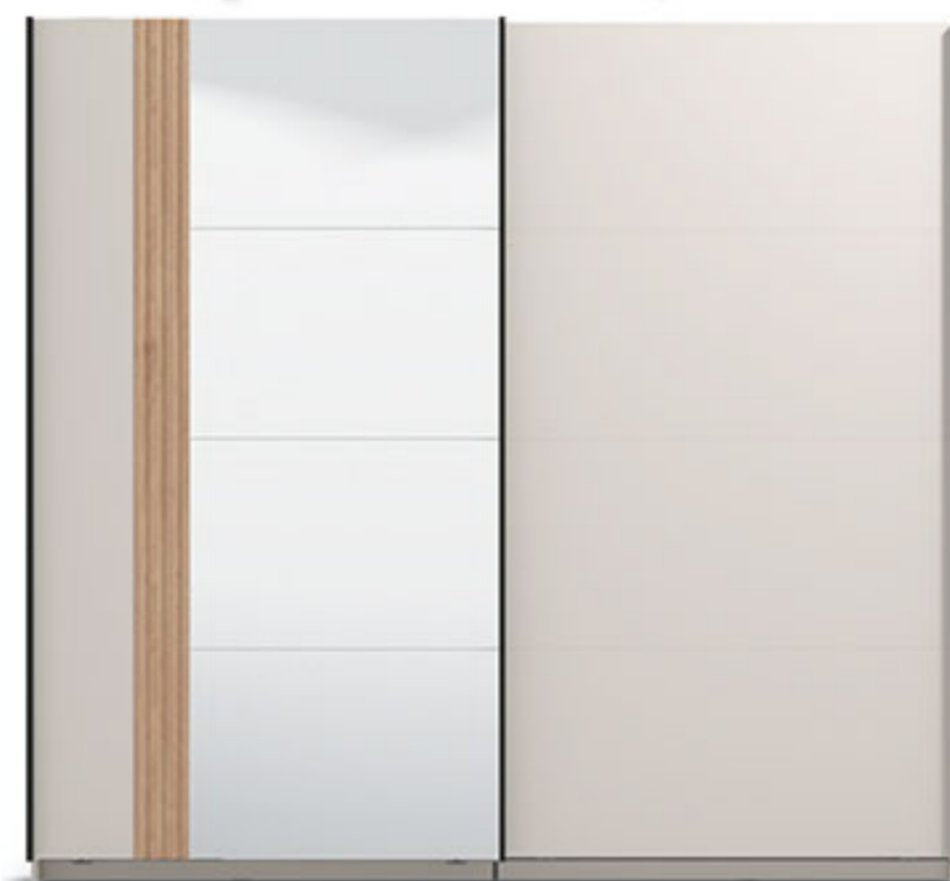

DODATAK / ADD ON SET LED RASVETE RB 5K / LED LIGHTS RB 5K 1101238

RUČICA/HANDLE DUŽINA/ LENGHT 198,4 CM METAL/CRNA METAL/BLACK

RUČICA/HANDLE DUŽINA/ LENGHT 14,8 CM PLASTIKA/ARTISAN HRAST PLASTIC/ ARTISAN OAK