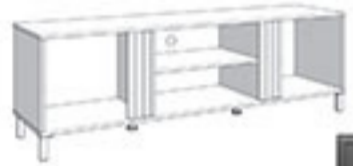

Belfort 3k2v

TV polica • TV shelf
163,5x40x52 cm

* mogućnost dodavanja rasvete (set spot svetla 2 svetiljke i/ili set spot svetla 1 svetiljka) / light optional (set spot lights 2 lights and/or set spot lights 1 light)

ARTISAN HRAST / KAŠMIR / ARTISAN HRAST FOLIJA / ARTISAN OAK / CASHMERE / ARTISAN OAK FOIL 11013022

DODATAK / ADD ON SET SPOT SVETLA 1 SVETILJKA / SET SPOT LIGHTS 1 LIGHT 11005226

DODATAK / ADD ON SET SPOT SVETLA 2 SVETILJKE / SET SPOT LIGHTS 2 LIGHTS 11005227

Belfort 1k vs1

Vitrina • Showcase
59,5x40x192,5 cm

* mogućnost dodavanja rasvete (set spot svetla 2 svetiljke) / light optional (set spot lights 2 lights)

KAŠMIR / ARTISAN HRAST / ARTISAN HRAST FOLIJA / ARTISAN OAK / CASHMERE / ARTISAN OAK FOIL 11013023

DODATAK / ADD ON SET SPOT SVETLA 2 SVETILJKE / SET SPOT LIGHTS 2 LIGHTS 11005227

Belfort zp

Zidna polica • Shelf
150,5x19,5x31,5 cm

KAŠMIR / ARTISAN HRAST / CASHMERE / ARTISAN OAK 11013026

Belfort

Klub sto • Club table
101x54,5x46 cm

ARTISAN HRAST / KAŠMIR / ARTISAN HRAST FOLIJA / ARTISAN OAK / CASHMERE / ARTISAN OAK FOIL 11013552

Belfort 2k vs1

Vitrina • Showcase
85x40x122 cm

* mogućnost dodavanja rasvete (set spot svetla 1 svetiljka) / light optional (set spot lights 1 light)

KAŠMIR / ARTISAN HRAST / ARTISAN HRAST FOLIJA / ARTISAN OAK / CASHMERE / ARTISAN OAK FOIL 11013024

DODATAK / ADD ON SET SPOT SVETLA 1 SVETILJKA / SET SPOT LIGHTS 1 LIGHT 11005226

RUČICA / HANDLE
DUŽINA / LENGTH 14,8 CM
PLASTIKA / ARTISAN HRAST
PLASTIC / ARTISAN OAK

Belfort 3k3f

Komoda • Cabinet
163,5x40x90 cm

KAŠMIR / ARTISAN HRAST / ARTISAN HRAST FOLIJA / ARTISAN OAK / CASHMERE / ARTISAN OAK FOIL 11013025

Belfort 160x80

Trpezarijski sto • Dining table
160(200)x80x77 cm

* mogućnost razvlačenja dodatnih 40 cm / possibility of extension additional 40 cm