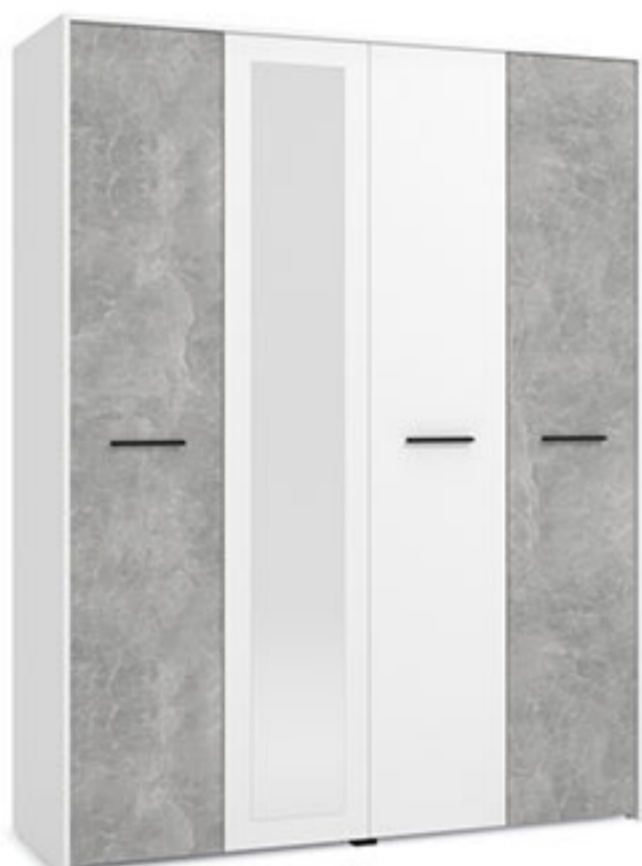

Varadero 3f
Komoda • Cabinet
80,5x33x80,5 cm

Varadero no2f
Noćni ormarić
Bedside table
42x33x42 cm

OPAK BELA/BETON/
OPAK BELA / OPAQUE WHITE/
CONCRETE/OPAQUE WHITE
11011615