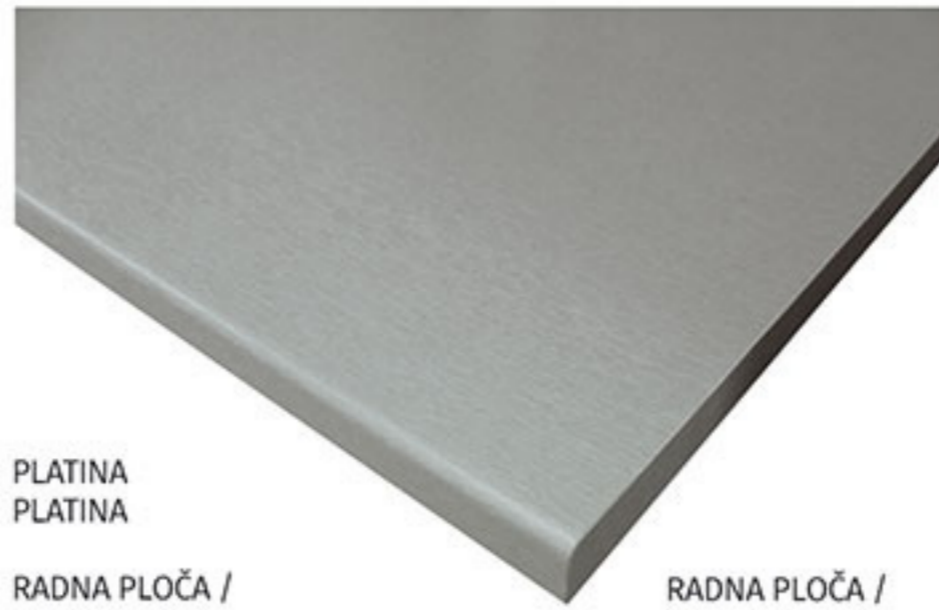

TAMNO SIVI BETON
DARK GREY CONCRETE

PLATINA
PLATINA

RADNA PLOČA /
WORKTOP 40 28 mm
40x60x2,8 cm
11012355
RADNA PLOČA /
WORKTOP 60 28 mm
60x60x2,8 cm
11012356

RADNA PLOČA /
WORKTOP 80 28 mm
80x60x2,8 cm
11012354

RADNA PLOČA /
WORKTOP 120 28 mm
120x60x2,8 cm
11012357
RADNA PLOČA /
WORKTOP 200 28 mm
200x60x2,8 cm
11012358