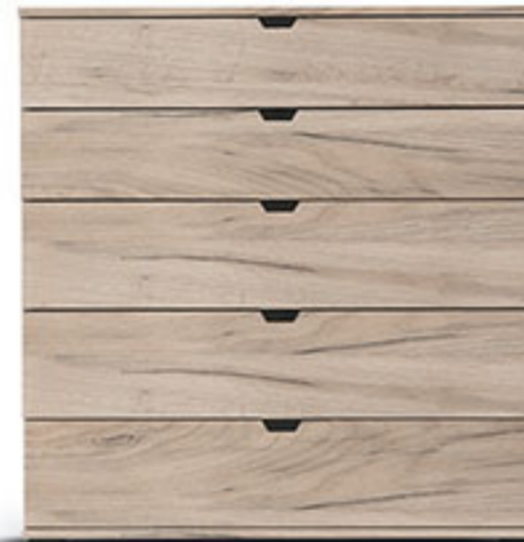

Duero 5f45
Komoda • Cabinet
45x40x95 cm