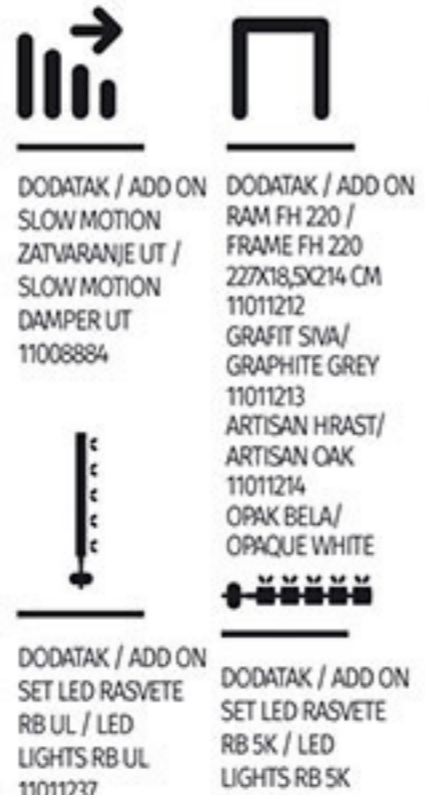

Sierra 220 og
Garderobler • Wardrobe
217x62,5x210 cm