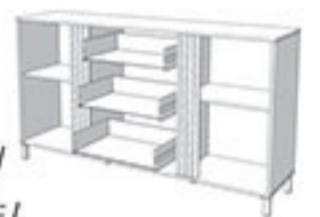

Belfort 3k3f

Komoda • Cabinet
163,5x40x90 cm

KAŠMIR / ARTISAN HRAST / ARTISAN HRAST FOLIJA / ARTISAN OAK / CASHMERE / ARTISAN OAK FOIL 11013025