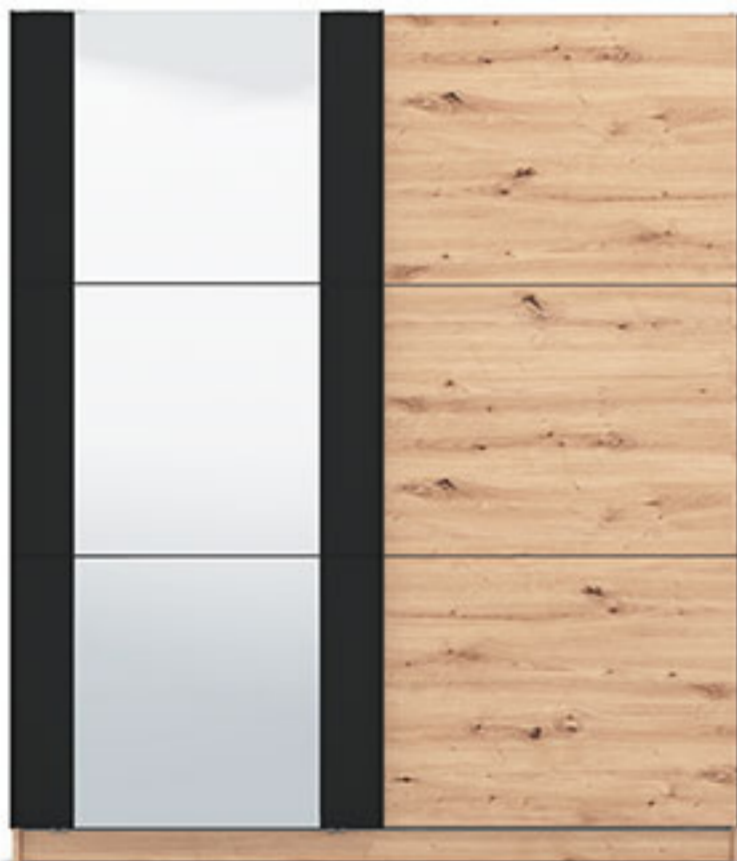

Sardinia 180 og
Garderobier • Wardrobe
179x62,5x210 cm

* mogućnost dodavanja usporivača (UT) i rama Fh za garderobier 180 / optional slow motion damper (UT) and Frame Fh 180; mogućnost dodavanja rasvete (set LED rasvete Rb UL i/ili set LED rasvete Rb 5k) / light optional (LED lights Rb UL and/or LED lights Rb 5k)