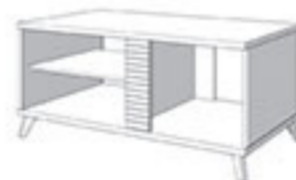

Bretagna
Klub sto • Club table
120x60x54 cm