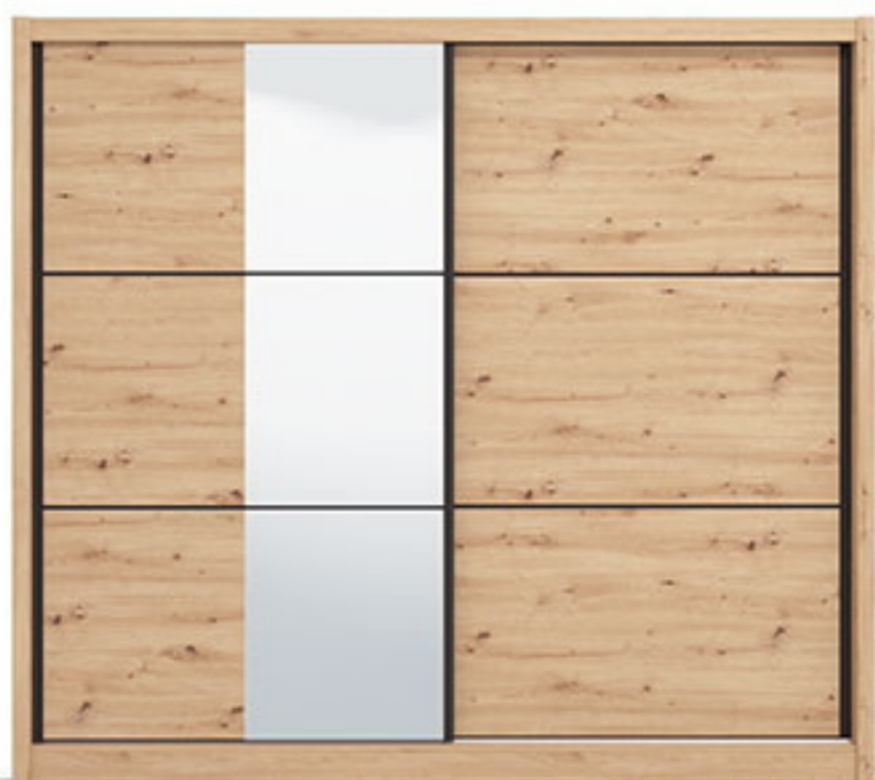

* mogućnost dodavanja set polica Pg3 – w150 h217 / optional add on shelves Pg3 – w150 h217 ** mogućnost dodavanja usporivača (UT) / optional slow motion damper (UT)

* mogućnost dodavanja set polica Pg3 – w150 h217 / optional add on shelves Pg3 – w150 h217 ** mogućnost dodavanja usporivača (UT) / optional slow motion damper (UT)