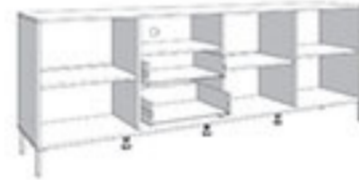

Correze 4k2f3v TV polica • TV shelf

208x40x73,5 cm

CRNI HRAS/ARTISAN HRAS SA PRUGAMA / BLACK OAK/ARTISAN OAK WITH STRIPES
11013530