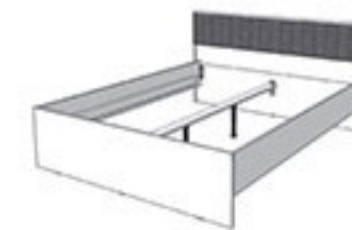

DODATAK / ADD ON
POD ZA KREVET 160 D / BED BASE 160 D
160X198X1,6 CM
11011269