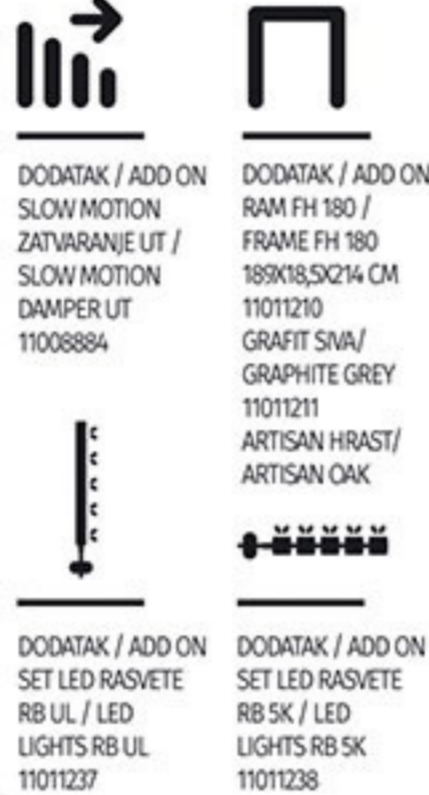

Sierra 180 og
Garderobler • Wardrobe
179x62,5x210 cm

* mogućnost dodavanja usporivača (UT) i rama Fh za garderobler 180 / optional slow motion damper (UT) and Frame Fh 180 ** mogućnost dodavanja rasvete (set LED rasvete Rb UL i/ili set LED rasvete Rb 5k) / light optional (LED lights Rb UL and/or LED lights Rb 5k)