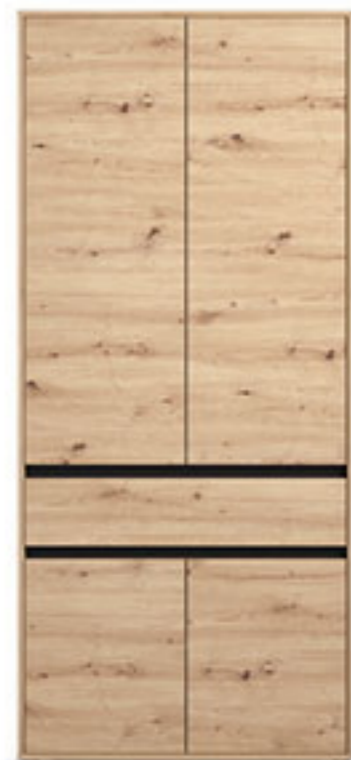

Corbett 2k1f h211

Ormar • Wardrobe
93x54,5x210,5 cm