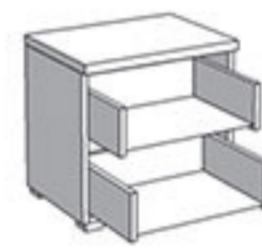

* set dva noćna ormarića /
set of two bedside stands

SIVI HRAST
GREY OAK
11012277

ARTISAN HRAST
ARTISAN OAK
11011952

OPAK BELA
OPAQUE WHITE
11011951

RUČICA/HANDLE
DUŽINA/LENGHT 18,2 CM
PLASTIKA/SIVA
PLASTIC/GREY

SIVI HRAST
GREY OAK
11008350

ARTISAN HRAST
ARTISAN OAK
11008166

RUČICA/HANDLE
DUŽINA/LENGHT 18,2 CM
PLASTIKA/CRNA
PLASTIC/BLACK

SIVI HRAST
GREY OAK
11008694

SONOMA HRAST
SONOMA OAK
11008695

OPAK BELA
OPAQUE WHITE
11008696

RUČICA/HANDLE
DUŽINA/LENGHT 18,2 CM
PLASTIKA/SIVA
PLASTIC/GREY

ARTISAN HRAST
ARTISAN OAK
11013845

OPAK BELA
OPAQUE WHITE
11013846

KAŠMIR
CASHMERE
11013847

RUČICA/HANDLE DUŽINA/
LENGHT 13,7 CM PLASTIČNA
SA ALUMINIJUMSKIM IVICAMA/
CRNA / PLASTIC WITH
ALUMINUM EDGES/BLACK

ARTISAN HRAST/
CRNA MAT FOLIJA/
ARTISAN OAK/
BLACK MATT FOIL
11014428

KAŠMIR/
CRNA MAT FOLIJA/
CASHMERE/
BLACK MATT FOIL
11014426

ARTISAN HRAST/
CRNA MAT FOLIJA/
ARTISAN OAK/
BLACK MATT FOIL
11014713

KAŠMIR/
CRNA MAT FOLIJA/
CASHMERE/
BLACK MATT FOIL
11014716

ARTISAN HRAST
ARTISAN OAK
11008314

SIVI HRAST
GREY OAK
11008315

OPAK BELA/
OPAQUE WHITE
11008316

OPAK BELA/BELA
LAK FOLIJA / OPAQUE
WHITE/WHITE
HIGH GLOSS FOIL
11008319

RUČICA/HANDLE
DUŽINA/LENGHT 7,2 CM
PLASTIKA/CRNA
PLASTIC/BLACK

GRAFIT SIVA
GRAPHITE GREY
11009016