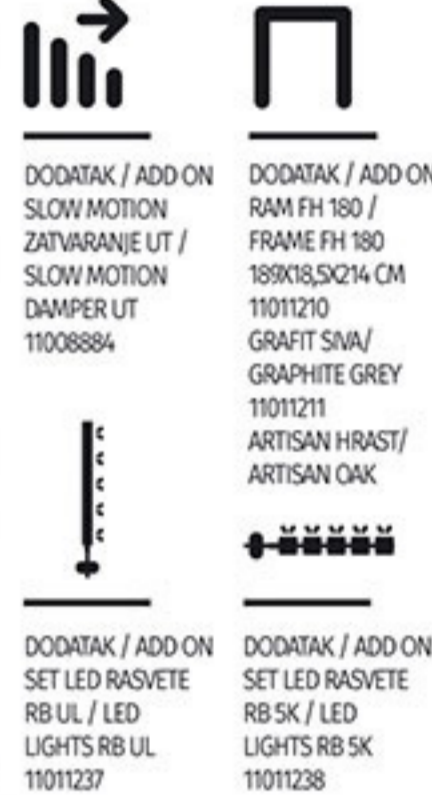

Sierra 220
Garderobler • Wardrobe
217x62,5x210 cm

* mogućnost dodavanja usporivača (UT) i rama Fh za garderobler 220/optional slow motion damper (UT) and Frame Fh 220 ** mogućnost dodavanja rasvete (set LED rasvete Rb UL i/ili set LED rasvete Rb 5k) / light optional (LED lights Rb UL and/or LED lights Rb 5k)